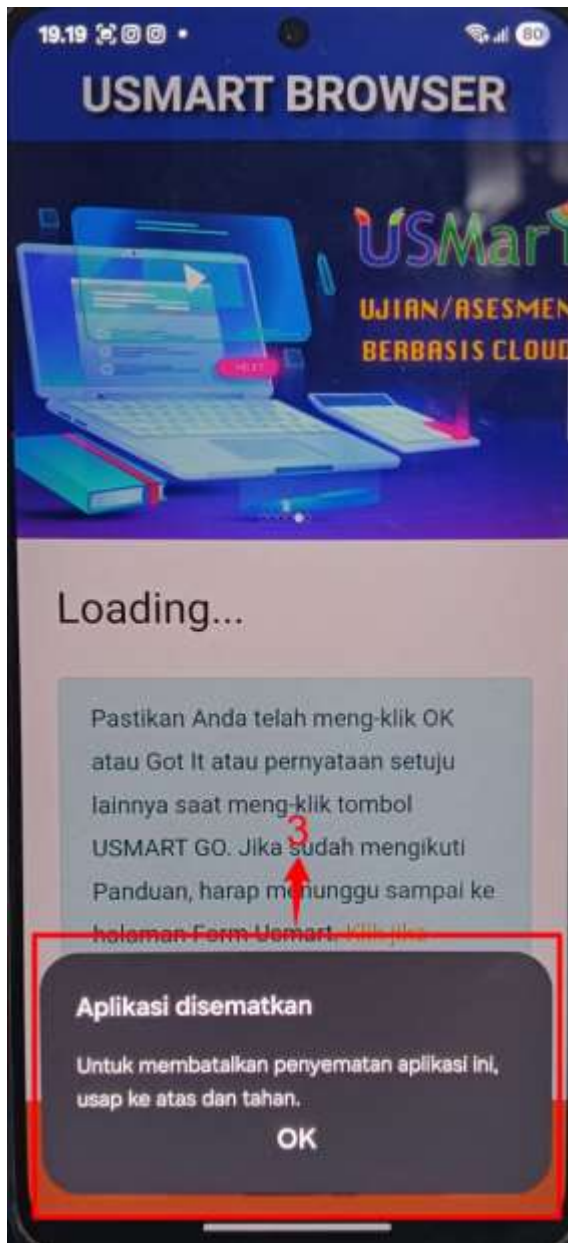

12. Apabila pelaksanaan ujian telah selesai, untuk menutup aplikasi USmart

Browser silahkan tekan pada Keyboard Shortcut berikut "ALT+ F4 atau CTRL + SHIFT + Q".

## TAHAPAN INSTALL USMART BROWSER MOBILE

1. Buka Playstore atau Appstore dan install aplikasi USmart Browser

2. Setelah berhasil diinstall buka aplikasi USmart Browser, kemudian klik tombol "USMART GO" posisi di tengah