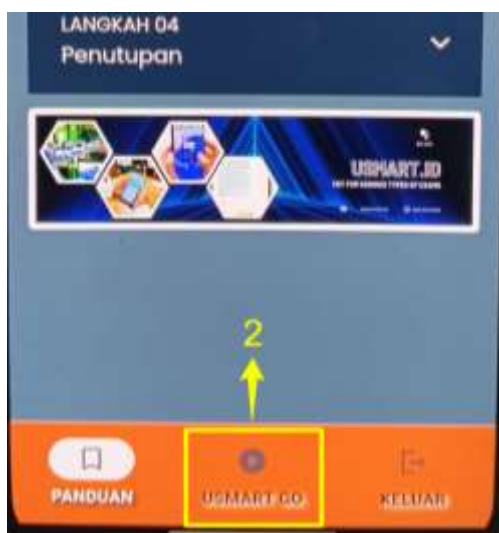

2. Setelah berhasil diinstall buka aplikasi USmart Browser, kemudian klik tombol "USMART GO" posisi di tengah