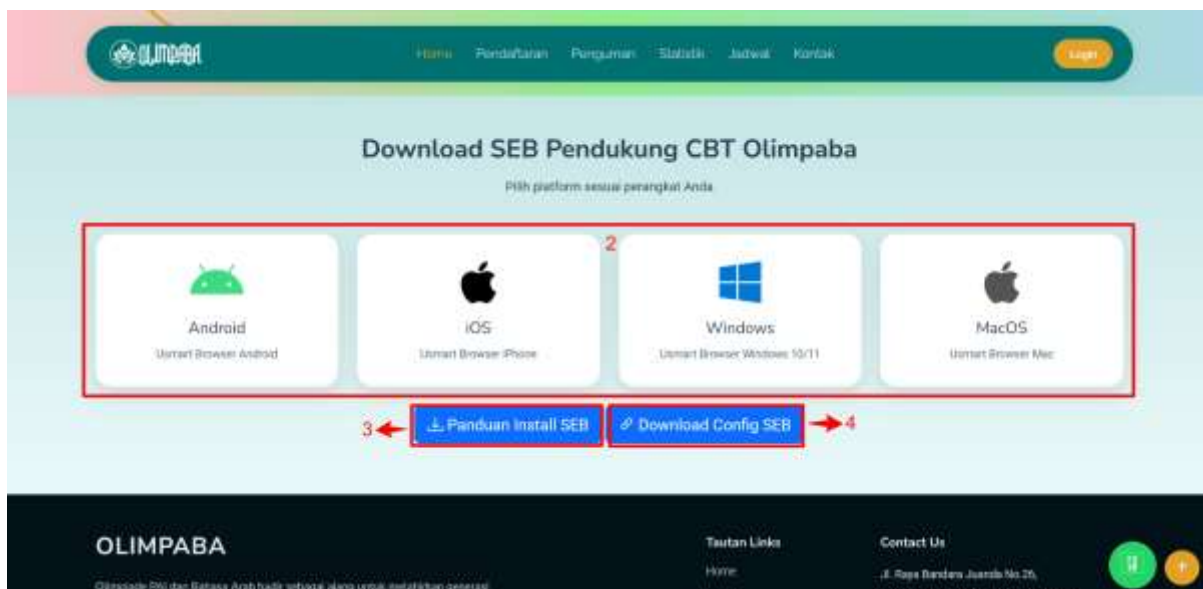

## TAHAPAN INSTALL USMART BROWSER DEKSTOP

1. Langkah pertama silakan buka link <https://olimpabajatim.id/> kemudian skrol ke bawah.

2. Kemudian download dan install aplikasi pendukung USmart Browser sesuai perangkat yang akan digunakan, seperti perangkat Android, Iphone, Windows 10/11 dan MacOS.
3. Baca Panduan instalasi aplikasi SEB.