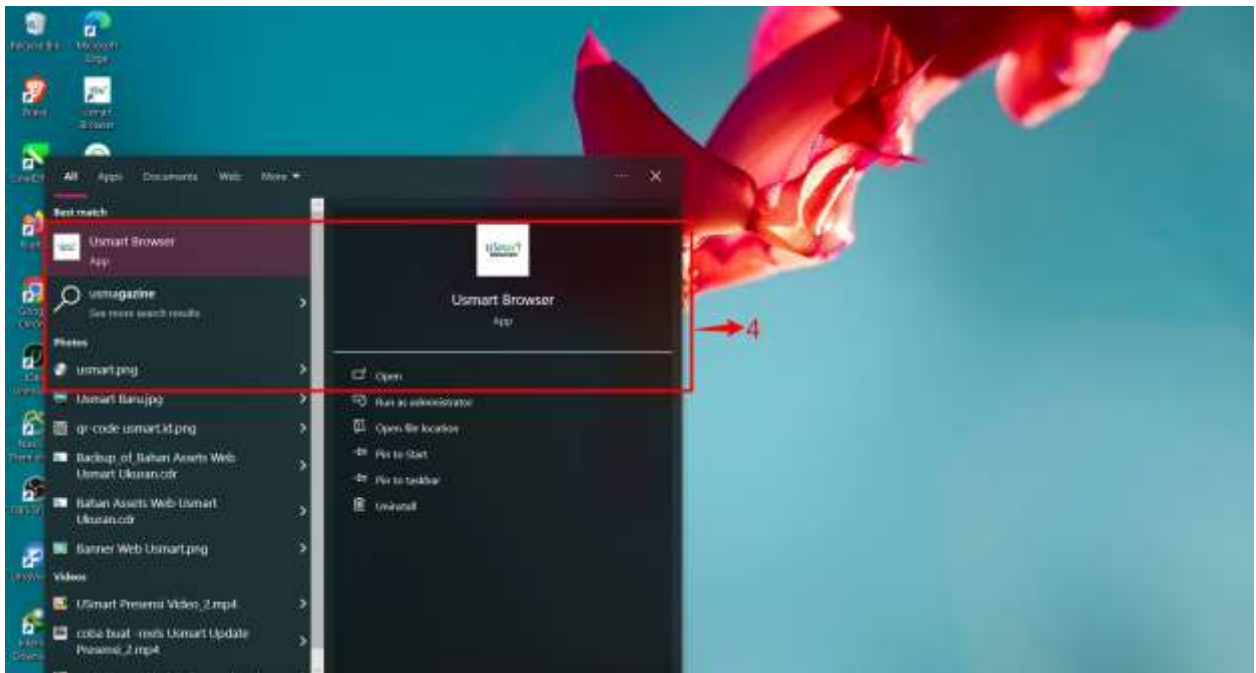

4. Untuk Windows 7 silahkan install SEB versi old kemudian gunakan config SEB Usmart Browser yg sudah disediakan.

5. Setelah berhasil diinstall buka Usmart Browser, maka akan tampil halaman sebagai berikut.